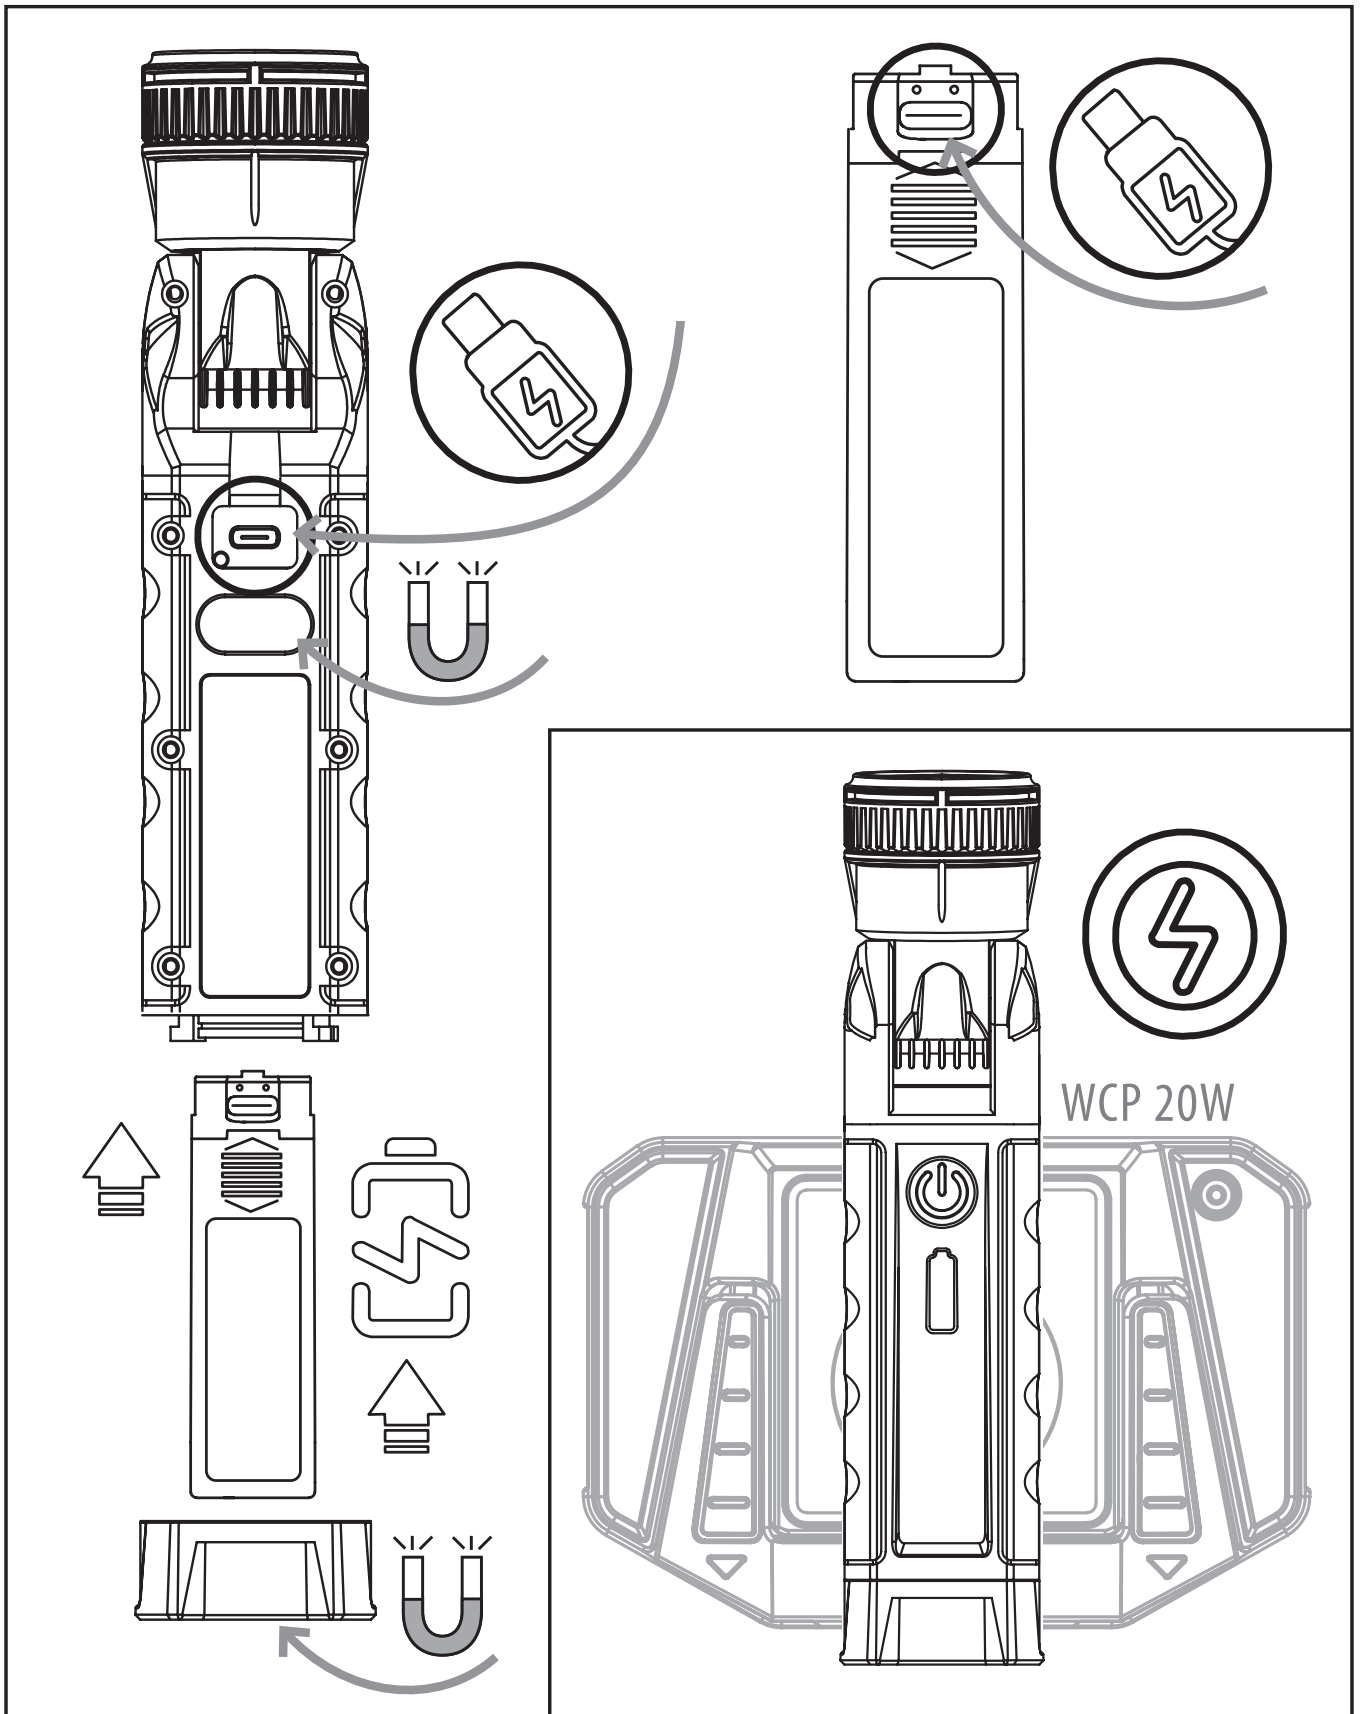

Hugo Brennenstuhl GmbH & Co. KG · Seestraße 1-3 · D-72074 Tübingen

lectra technik ag · Blegistrasse 13 · CH-6340 Baar

H. Brennenstuhl S.A.S. · 4 rue de Bruxelles · F-67170 Bernolsheim

Brennenstuhl UK Ltd. · No 1 Royal Exchange · London EC3V 3DG, UK

www.brennenstuhl.com
service.brennenstuhl.com

0534489/2024