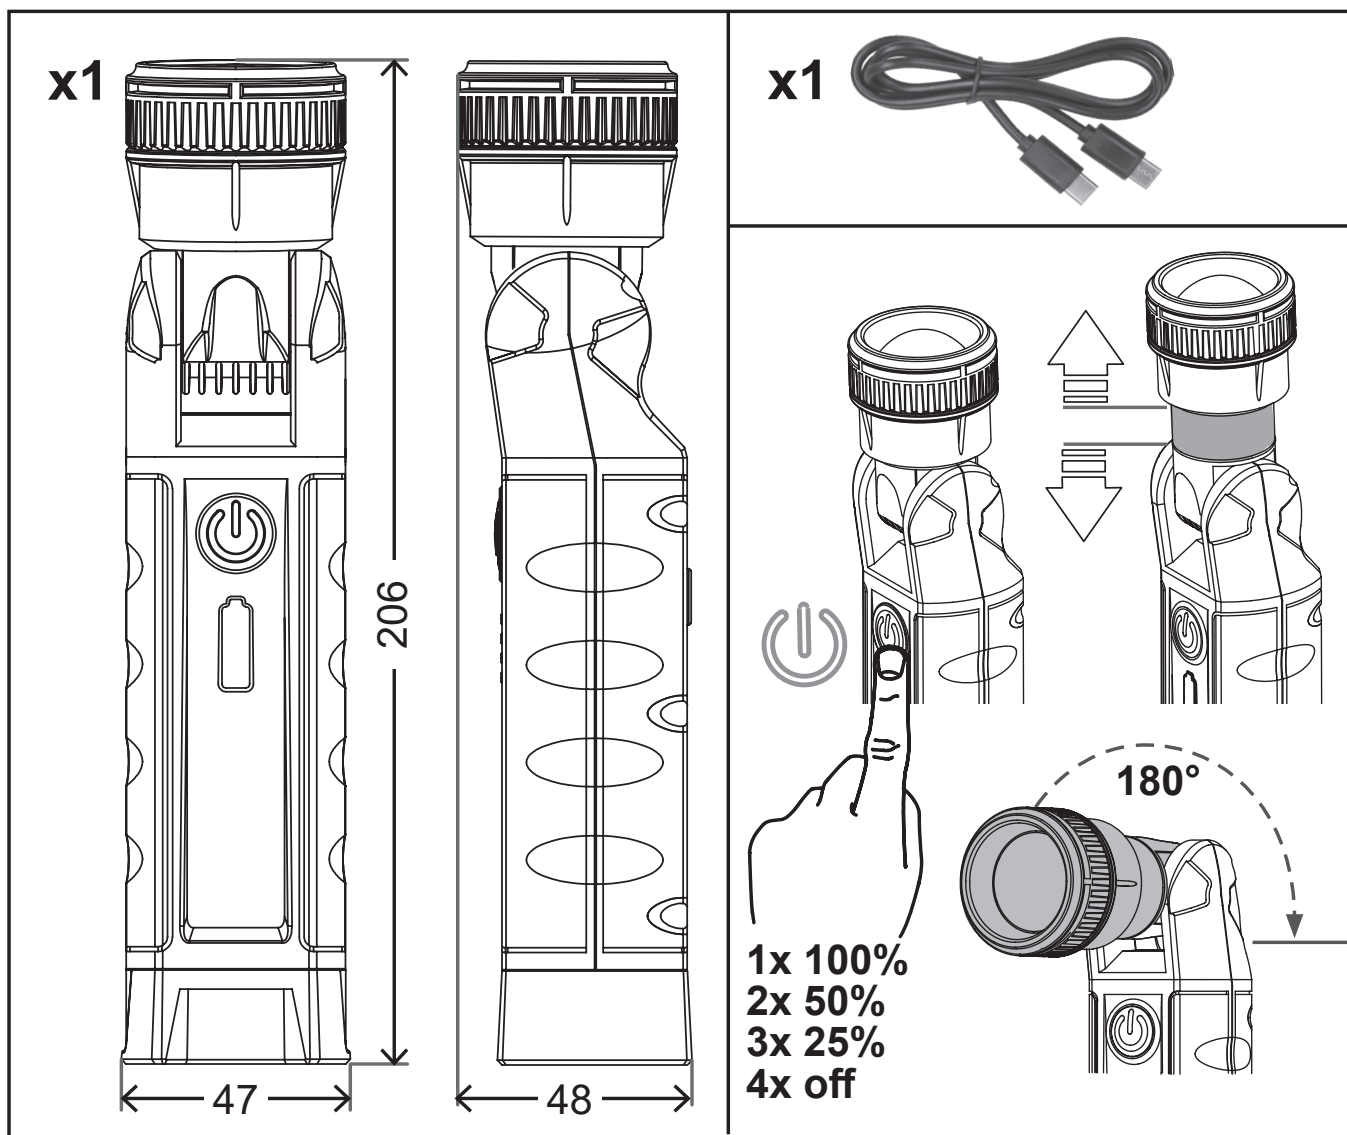

brennenstuhl®

Scannen für detaillierte Anleitung

Scan for detailed guide

Scanner la notice d'utilisation détaillée

Scan voor gedetailleerde handleiding

DE Kurzanleitung	HU Gyorstalpaló útmutató	LT Trumpasis vadovas
EN Quick guide	RU Краткое руководство	LV Ātrā rokasgrāmata
FR Guide de configuration rapide	TR Çabuk kılavuz	HR Vodič za brzi početak
NL Snelle handleiding	FI Pikaopastus	RO Ghid de scurtă durată
IT Guida veloce	GR Γρήγορος οδηγός	BG Бързо ръководство
SE Instruktionsguide	PT Guia depressa	DK Hurtig guide
ES Instrucciones rápidas	EE Kiire juhend	NO Hurtigveiledning
PL Skrócony przewodnik	SK Rýchly sprievodca	UA Короткий посібник
CZ Rychlý průvodce	SI Kratak vodnik	AR دليل الإرشادات السريعة

TL 1000 ACW